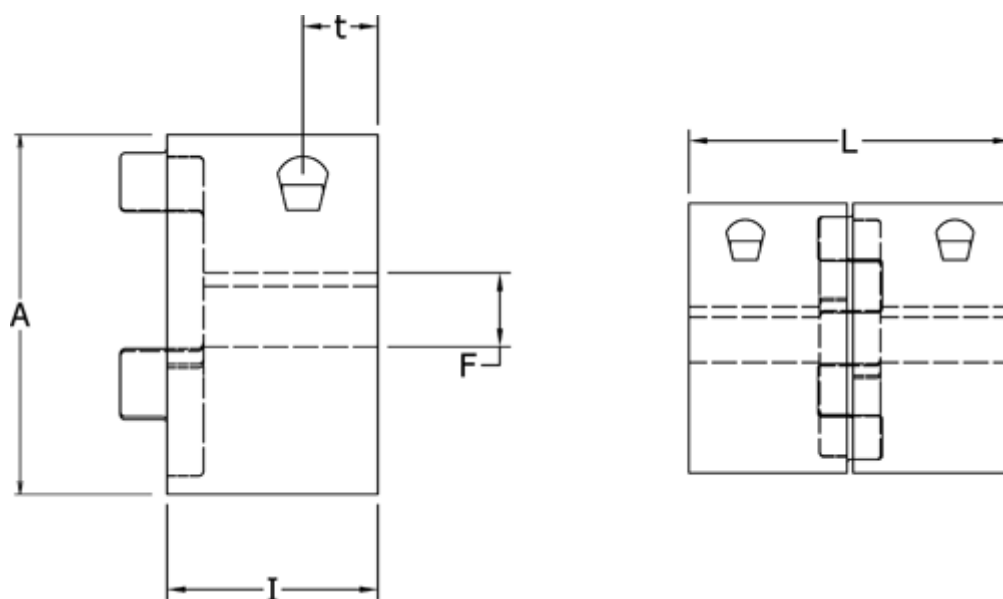

Varenummer: 3335014M004
Beskrivelse: Klemnav Klonex ES14
ALU Aluminium, Boring 4H7 mm

Mål

A = 30
F = 4
I = 11
L = 35
t = 5.5